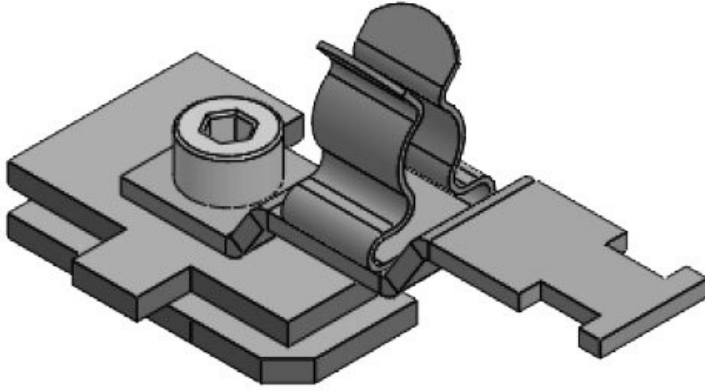

Sipariş No.	36920.100	Ekranlama	6 - 8 mm
EAN	4251269320	çapı	
Paket içi	187	Ekranlama	6 mm
miktarı	10	çapı en az	8 mm
Klemens	1	Ekranlama	8 mm
adetleri	1	çapı maks.	
Klemens tipi	SKL	Uzunluk	52,4 mm
Gerilme	1	Gerilme	Evet
azaltma EN		azaltma	
62444		Genişlik	22,5 mm
Kablo adet	1	Yükseklik	29 mm
sayısı		Montaj	22,5 mm
		yüksekliği