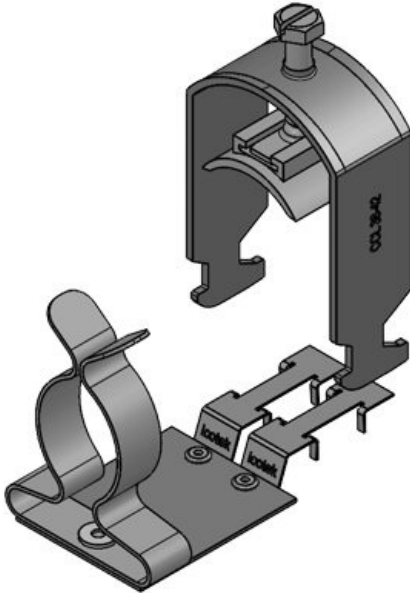

Sipariş No.	37684	Klemens tipi	SKL
EAN	4251269323	Ekranlama	30 - 38 mm
	782	çapı	
Paket içi miktarı	10	Ekranlama	30 mm
Klemens adetleri	1	çapı en az	
Kablo adet sayısı	1	Ekranlama	38 mm
Uzunluk	87,7 mm	çapı maks.	
Gerilme azaltma EN 62444	1	Gerilme azaltma	Evet
		Genişlik	48 mm
		Yükseklik	67 mm
		Montaj yüksekliği	82 mm
		Kablo çapları için	38 - 42 mm
		Kablo çapları için	1 x 38 - 42 mm