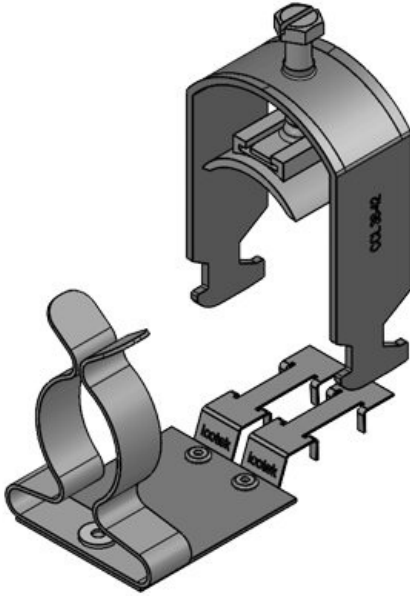

Sipariş No.	37688	Klemens tipi	SKL
EAN	4251269324	Ekranlama	30 - 38 mm
	192	çapı	
Paket içi miktarı	10	Ekranlama	30 mm
Klemens adetleri	1	çapı en az	
Kablo adet sayısı	1	Ekranlama	38 mm
Uzunluk	87,7 mm	çapı maks.	
Gerilme azaltma EN 62444	1	Gerilme azaltma	Evet
		Genişlik	44 mm
		Yükseklik	62 mm
		Montaj yüksekliği	78 mm
		Kablo çapları için	32 - 38 mm
		Kablo çapları için	1 x 32 - 38 mm