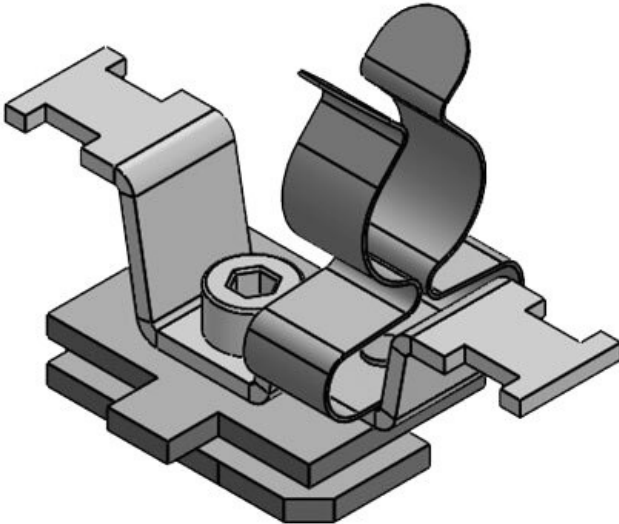

Sipariş No.	37614.150	Genişlik	22,5 mm
EAN	4251269321	Gerilme	1
Paket içi	344	azaltma EN	
miktarı	10	62444	8 - 18 mm
Klemens	1	Ekranlama	8 mm
adetleri		çapı	
Klemens tipi	MSKL	Ekranlama	8 mm
Kablo adet	1	çapı en az	
sayısı		Ekranlama	18 mm
Uzunluk	51 mm	çapı maks.	
		Gerilme	Evet
		azaltma	
		Yükseklik	34,2 mm