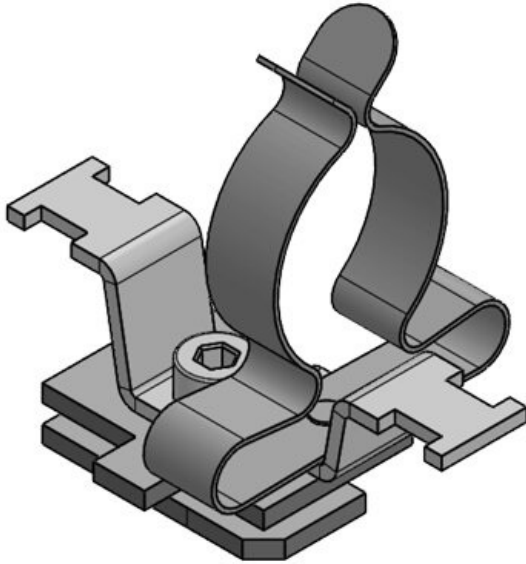

Sipariş No.	37595.150	Genişlik	22,5 mm
EAN	4251269324	Gerilme azaltma EN	1
Paket içi miktarı	901	62444	
Klemens adetleri	10	Ekranlama çapı	22 - 30 mm
Klemens tipi	1	Ekranlama çapı en az	22 mm
Kablo adet sayısı	SKL	Ekranlama çapı maks.	30 mm
Uzunluk	1	Gerilme azaltma	Evet
	51 mm	Yükseklik	53 mm

SC tek, döndürme emniyetli