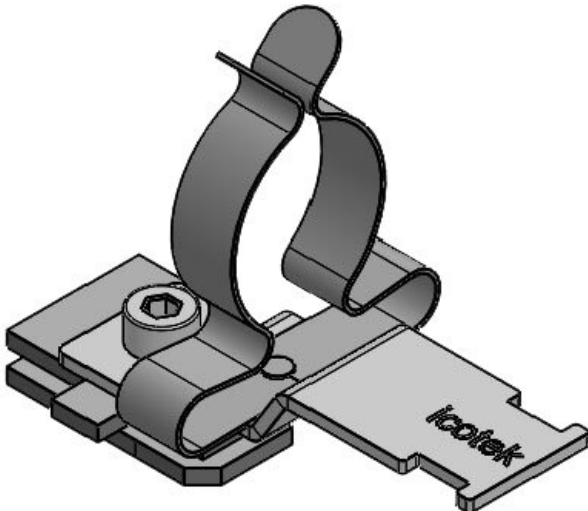

Sipariş No.	36940.100	Ekranlama	22 - 30 mm
EAN	4251269320	çapı	
Paket içi miktarı	224	Ekranlama çapı en az	22 mm
Klemens adetleri	10	Ekranlama çapı maks.	30 mm
Klemens tipi	SKL	Uzunluk	62 mm
Gerilme azaltma EN 62444	1	Gerilme azaltma	Evet
Kablo adet sayısı	1	Genişlik	35 mm
		Yükseklik	52,9 mm
		Montaj yüksekliği	46,4 mm