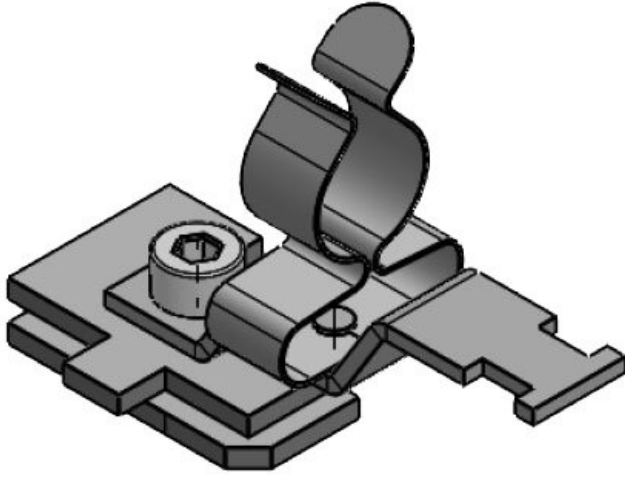

Sipariş No.	37614.100	Ekranlama	8 - 18 mm
EAN	4251269320	çapı	8 mm
Paket içi miktarı	255	Ekranlama çapı en az	8 mm
Klemens adetleri	10	Ekranlama çapı maks.	18 mm
Klemens tipi	MSKL	Uzunluk	54,3 mm
Gerilme azaltma EN 62444	1	Gerilme azaltma	Evet
Kablo adet sayısı	1	Genişlik	22,5 mm
		Yükseklik	40,7 mm
		Montaj yüksekliği	34,2 mm