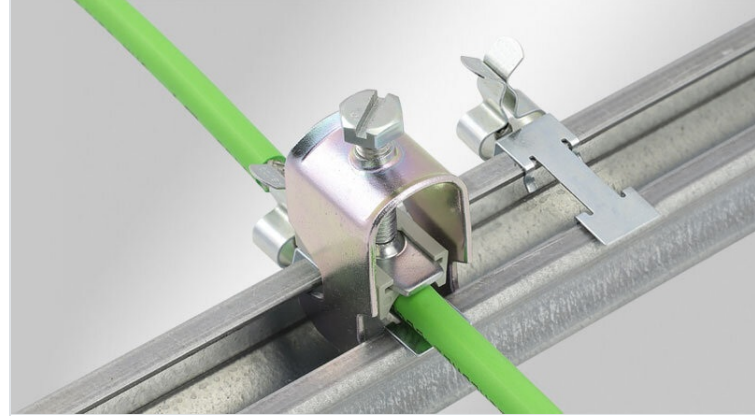

30 mm C-rayları için EMC ekranlama klemensleri

gerilme azaltmalı veya azaltmasız

EMC ekranlama klemensleri, tekil kabloların devreye bağlanması gereken yerlerde kullanılır. Bu klemensler, kabloların güvenilir ve kolay topraklamasını sağlar.

Gerilme azaltmalı modelleri: İletkenler EN 62444 şartlarına uygun kablo mantolarından kablo başları gerilmeleri engellenir. Ayrıca çift gerilme azaltmalı modeller mevcut (PROFINET montaj kurallarına uygun).

MSKL modellerinin özel tasarımı sayesinde bağlantı aralıkları çok geniştir ama kendileri daha ufaktır, (ör. MSKL 3-12, çap 12 mm kablo takıldığında: genişlik 26.25 mm).

SC vida ayağı ile C-raya montajlanır.

LFC ekranlama klemensleri ile direk olarak C-rayına temas eder ve böylelikle askı gerilme azaltma olarak kullanılır.

LFC klemensleri aletsiz C-rayına takılır ve askının vidası ile sabitlenir.

YENİ: bu pratik set, LFC ekranlama klemensi ve uygun kablo kroşesinden oluşmaktadır.