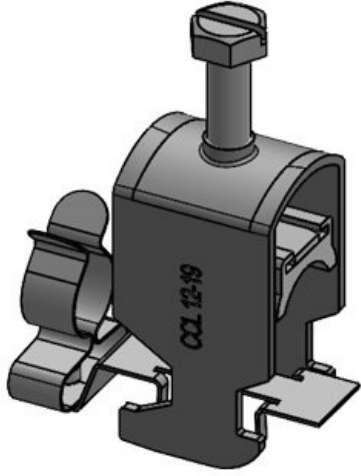

Sipariş No.	37681	Klemens tipi	MSKL
EAN	4251269323	Ekranlama	8 - 18 mm
	669	çapı	
Paket içi miktarı	10	Ekranlama çapı en az	8 mm
Klemens adetleri	1	Ekranlama çapı maks.	18 mm
Kablo adet sayısı	1	Gerilme azaltma	Evet
Uzunluk	45,9 mm	Genişlik	22 mm
Gerilme azaltma EN 62444	1	Yükseklik	36 mm
		Montaj yüksekliği	57 mm
		Kablo çapları için	12 - 19 mm
		Kablo çapları için	1 x 12 - 19 mm