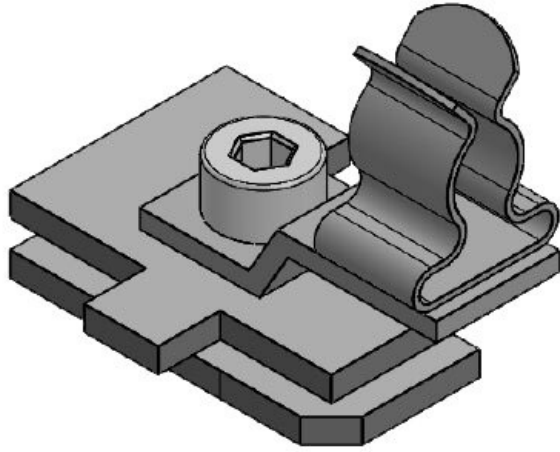

Sipariş No.	36255.100	Ekranlama	6 mm
EAN	4251269320	çapı en az	8 mm
	095	Ekranlama	8 mm
Paket içi	10	çapı maks.	32 mm
miktarı		Uzunluk	Hayır
Klemens	1	Gerilme	Hayır
adetleri		azaltma	
Klemens tipi	SKL	Genişlik	22,5 mm
Kablo adet	1	Yükseklik	29 mm
sayısı		Montaj	22,5 mm
Ekranlama	6 - 8 mm	yüksekliği	
çapı