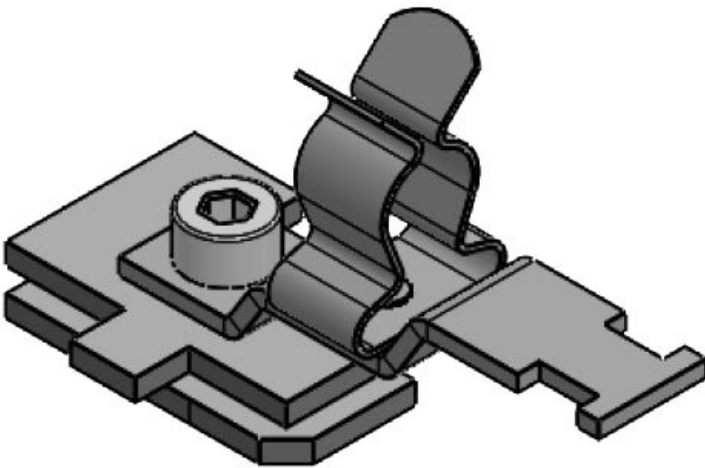

Sipariş No.	36925.100	Ekranlama	8 - 11 mm
EAN	4251269320	çapı	
Paket içi	194	Ekranlama	8 mm
miktarı	10	çapı en az	11 mm
Klemens	1	Ekranlama	11 mm
adetleri	1	çapı maks.	
Klemens tipi	SKL	Uzunluk	52,4 mm
Gerilme	1	Gerilme	Evet
azaltma EN		azaltma	
62444		Genişlik	22,5 mm
Kablo adet	1	Yükseklik	34 mm
sayısı		Montaj	27,5 mm
		yüksekliği