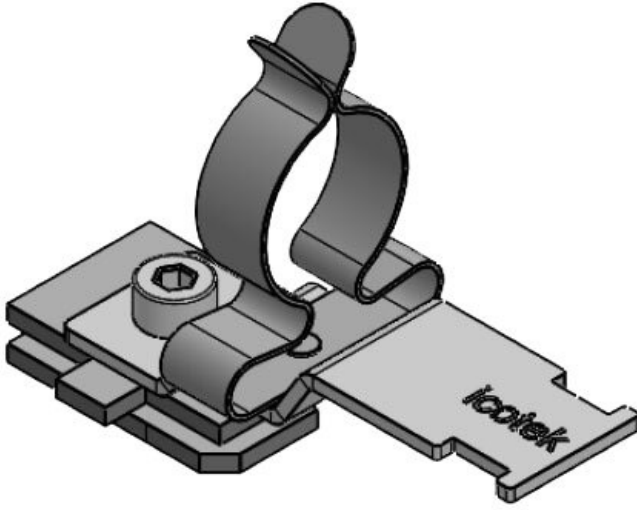

Sipariş No.	36935.100	Ekranlama	17 - 22 mm
EAN	4251269320	çapı	
Paket içi miktarı	217	Ekranlama çapı en az	17 mm
Klemens adetleri	10	Ekranlama çapı maks.	22 mm
Klemens tipi	SKL	Uzunluk	62 mm
Gerilme azaltma EN 62444	1	Gerilme azaltma	Evet
Kablo adet sayısı	1	Genişlik	26,5 mm
		Yükseklik	48,5 mm
		Montaj yüksekliği	42 mm