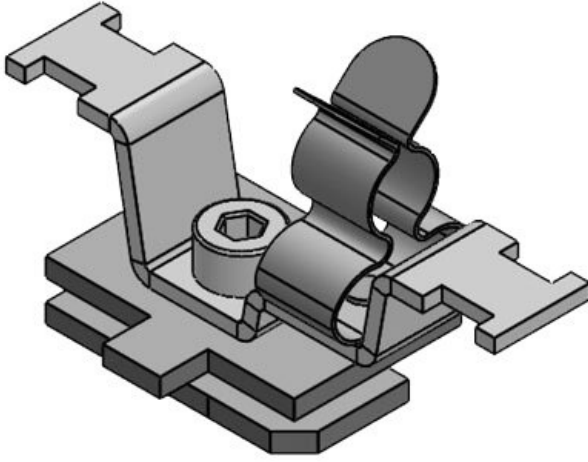

Sipariş No.	37612.150	Genişlik	22,5 mm
EAN	4251269321	Gerilme	1
Paket içi	337	azaltma EN	
miktarı	10	62444	3 - 12 mm
Klemens	1	Ekranlama	3 mm
adetleri		çapı	
Klemens tipi	MSKL	Ekranlama	3 mm
Kablo adet	1	çapı en az	
sayısı		Ekranlama	12 mm
Uzunluk	51 mm	çapı maks.	
		Gerilme	Evet
		azaltma	
		Yükseklik	28 mm