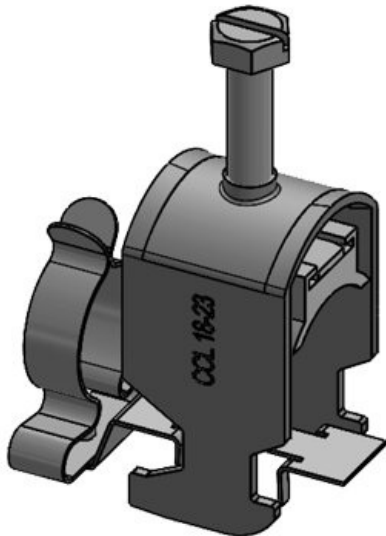

Sipariş No.	37682	Klemens tipi	SKL
EAN	4251269323	Ekranlama	17 - 22 mm
	676	çapı	
Paket içi miktarı	10	Ekranlama çapı en az	17 mm
Klemens adetleri	1	Ekranlama çapı maks.	22 mm
Kablo adet sayısı	1	Gerilme azaltma	Evet
Uzunluk	45,9 mm	Genişlik	26,5 mm
Gerilme azaltma EN 62444	1	Yükseklik	38 mm
		Montaj yüksekliği	62 mm
		Kablo çapları için	18 - 23 mm
		Kablo çapları için	1 x 18 - 23 mm