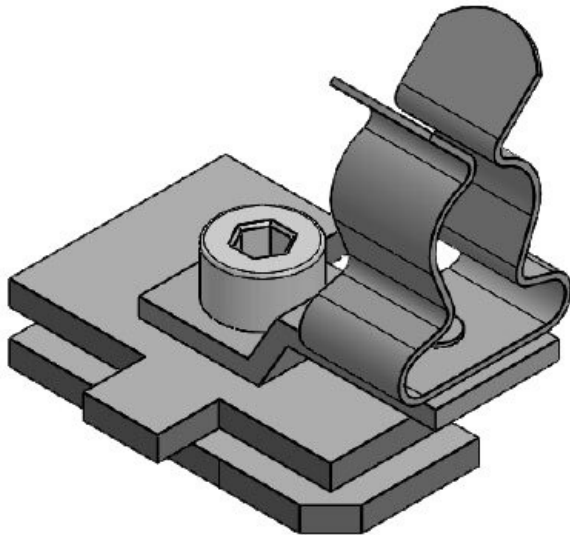

Sipariş No.	36256.100	Ekranlama	8 mm
EAN	4251269320	çapı en az	11 mm
	101	Ekranlama	11 mm
Paket içi	10	çapı maks.	32 mm
miktarı		Uzunluk	Hayır
Klemens	1	Gerilme	Hayır
adetleri		azaltma	
Klemens tipi	SKL	Genişlik	22,5 mm
Kablo adet	1	Yükseklik	34 mm
sayısı		Montaj	27,5 mm
Ekranlama	8 - 11 mm	yüksekliği	
çapı